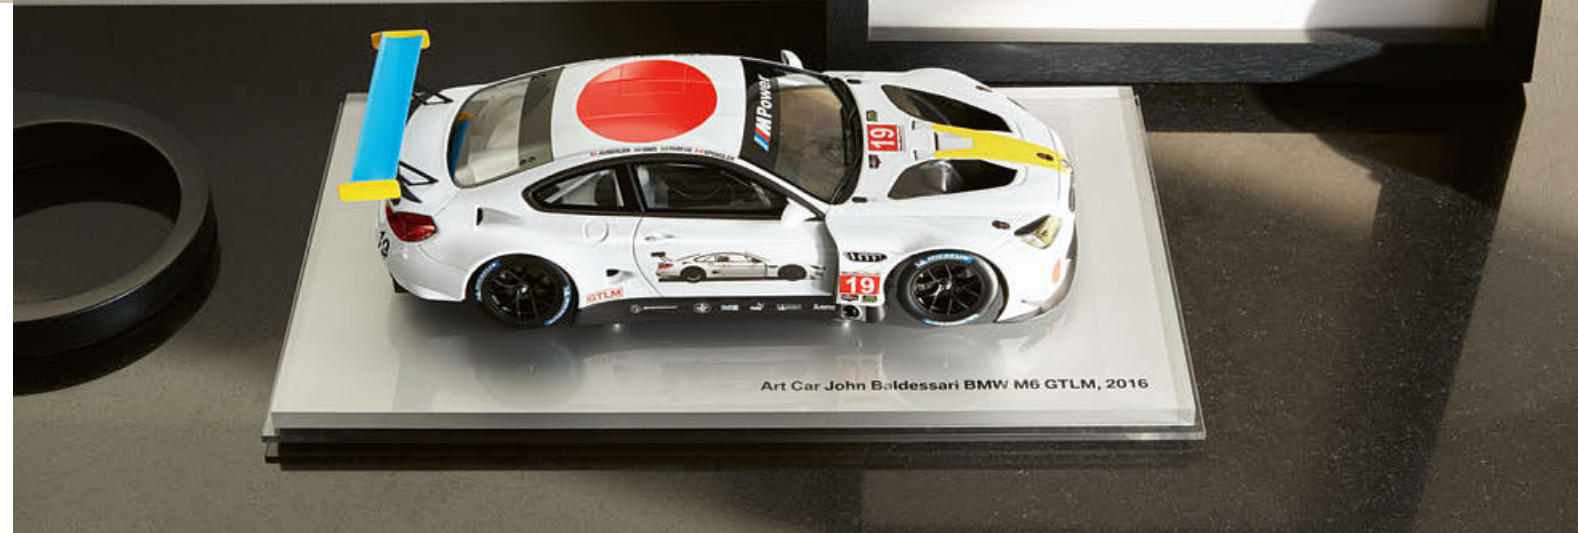

Miniatur BMW M4 DTM 2016
Miniatur des BMW M4 Team Red Bull DTM 2016. Komplett geschlossen. Originale Dekoration. Maßstab 1:18.

Miniatur BMW M6 GT3
Detailgetreue Miniatur des BMW M6 GT3. Das Design flach und breit mit spezieller FIA-zertifizierter Sicherheitszelle und M-Beklebung. Maßstab 1:18.

Art Car John Baldessari BMW M6 GTLM, 2016