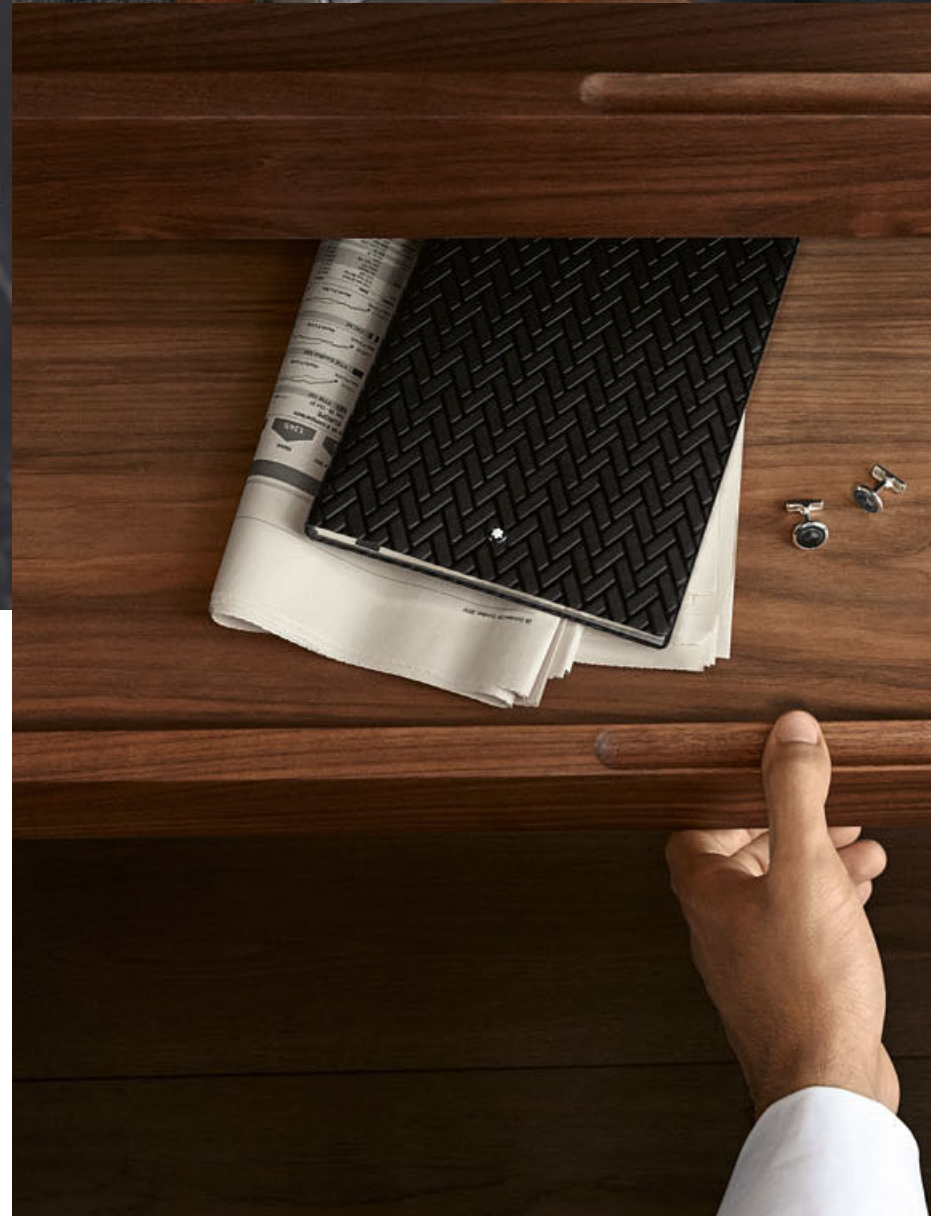

**Montblanc for BMW
Geldbörse**

Aus weichem Rindsleder. Mit 8 Kreditkartenfächern, 3 Geldscheinfächern, 1 Reißverschlussfach und 2 Extrafächern. Made in Italy.

**Montblanc for BMW
Dokumententasche**

Aus feinem italienischen Rindsleder mit partieller Musterprägung und Montblanc for BMW Branding. Made in Italy.

**Montblanc for BMW
Notizbuch**

Einband aus Rindsleder mit einzigartiger Montblanc for BMW Prägung. Mit Silberschnitt und Lesezeichen. Made in Italy.

**BMW Iconic
Manschettenknöpfe**

Mit schwarzer Logo-Onyx-Einlage und T-Bar-Verschlussmechanik für das einfache Einführen in die Manschette. Made in Germany.

**Montblanc for BMW
Tintenfass**

Tinte in einzigartiger Montblanc for BMW Farbgebung.

**Montblanc for BMW
Füllfederhalter**

Exklusiver StarWalker Füllfederhalter mit einer handgefertigten, rhodinierten Feder aus 585er/14 Karat Gold und platinieren Beschlägen. Made in Germany.