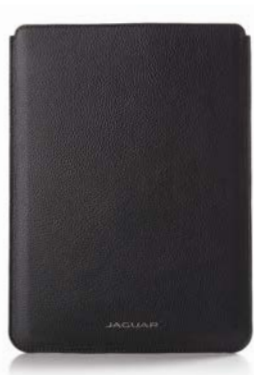

F-PACE MODELL 1:76

Der Jaguar F-PACE, unser erstes Jaguar-SUV, wurde in Druckguss im Maßstab 1:76 in Schwarz nachgebildet.

Schwarz / 50JDDC971BKZ
7 €

JAGUAR JUNIOR RUTSCHAUTO

Entwickelt für Kinder - nach dem Vorbild eines echten Jaguars. Komplett mit LED-Scheinwerfern vorne und hinten, weichem Sitz und geräuscharmen Reifen. Erfordert 3 AA Batterien (nicht im Lieferumfang enthalten). Geeignet für Kinder im Alter von 18-36 Monaten.

Schwarz / 50JDTY907BKA

Blau / 50JDTY907BLA

188 €

TABLET-LEDERTASCHE

Etui aus glattem Leder.
Schwarze Folienprägung mit
Jaguar Schriftzug. Geeignet für
Samsung Galaxy Tab oder iPad.

Schwarz / 50JELG228BKA
97 €